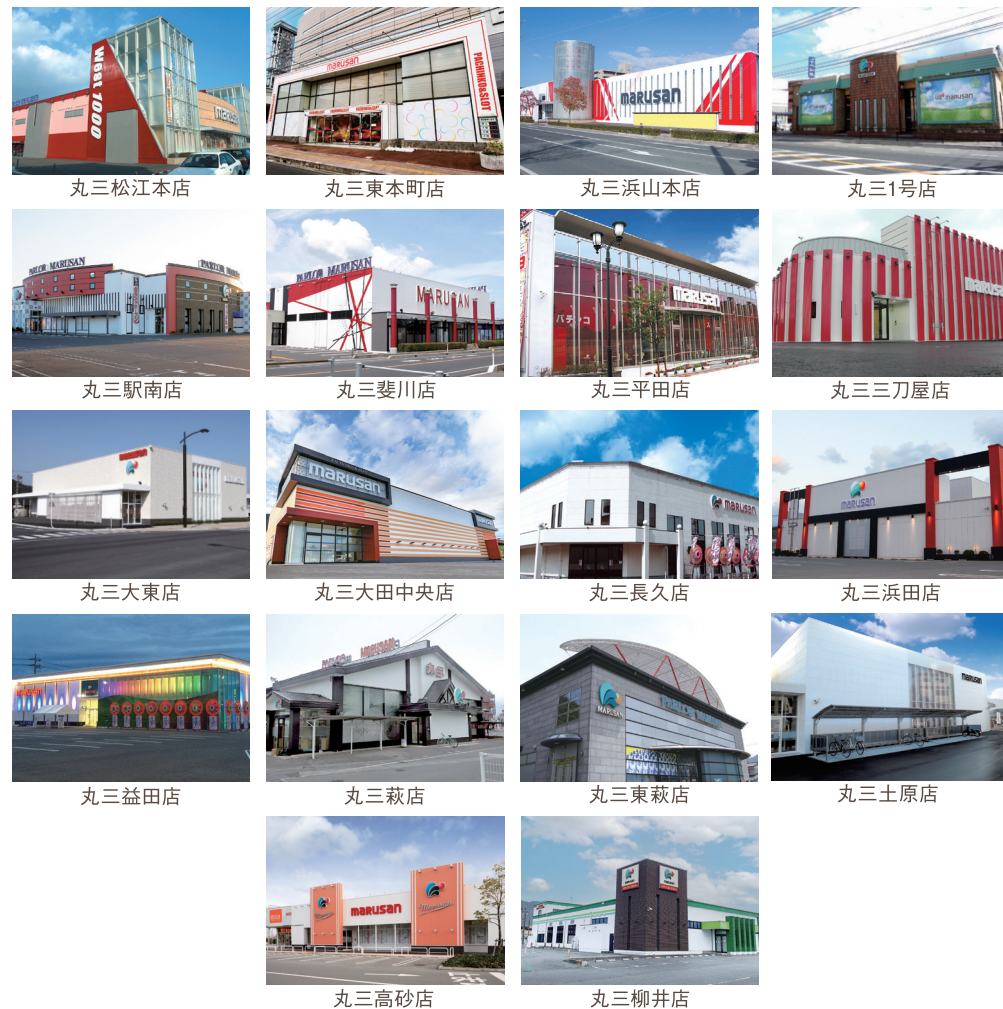

島根・山口・兵庫県下 全18店舗展開中

- 丸三松江本店 (島根県松江市)
- 丸三東本町店 (島根県松江市)
- 丸三浜山本店 (島根県出雲市)
- 丸三1号店 (島根県出雲市)
- 丸三駅南店 (島根県出雲市)
- 丸三斐川店 (島根県出雲市)
- 丸三平田店 (島根県出雲市)
- 丸三三刀屋店 (島根県雲南市)
- 丸三大東店 (島根県雲南市)
- 丸三大田中央店 (島根県大田市)
- 丸三長久店 (島根県大田市)
- 丸三浜田店 (島根県浜田市)
- 丸三益田店 (島根県益田市)
- 丸三萩店 (山口県萩市)
- 丸三東萩店 (山口県萩市)
- 丸三土原店 (山口県萩市)
- 丸三柳井店 (山口県柳井市)
- 丸三高砂店 (兵庫県高砂市)